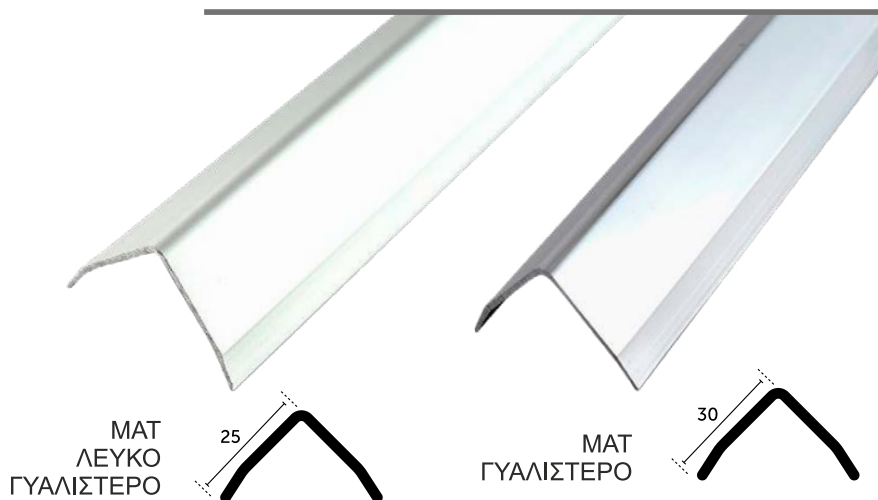

ΑΛΟΥΜΙΝΙΟΥ ΜΑΤ - ΓΥΑΛΙΣΤΕΡΟ

ΑΛΟΥΜΙΝΙΟΥ

ΑΛΟΥΜΙΝΙΟΥ ΜΑΤ

ΑΛΟΥΜΙΝΙΟΥ ΜΑΤ - ΓΥΑΛΙΣΤΕΡΟ

ΓΩΝΙΕΣ ΑΛΟΥΜΙΝΙΟΥ

ΑΛΟΥΜΙΝΙΟΥ ΜΑΤ - ΓΥΑΛΙΣΤΕΡΟ - ΛΕΥΚΟ

ΑΛΟΥΜΙΝΙΟΥ ΧΡΥΣΟ ΜΑΤ

ΑΛΟΥΜΙΝΙΟΥ 25 & 30mm