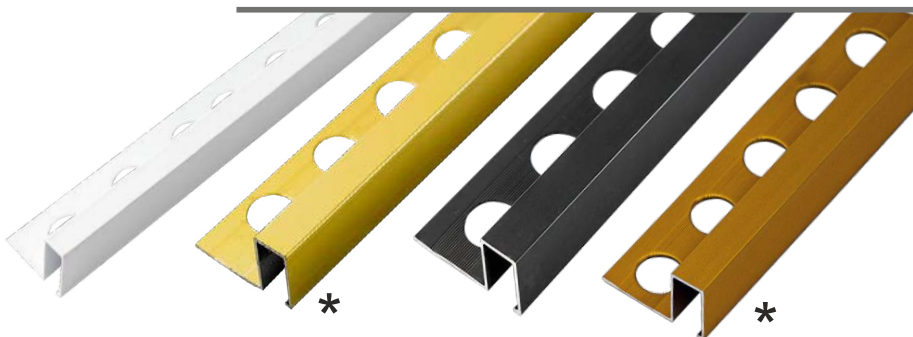

LISTELO ΑΛΟΥΜΙΝΙΟΥ 12 x 10

R12 x 10 mm

7 x 30 mm

*κατόπιν παραγγελίας

L 12 mm

*κατόπιν παραγγελίας