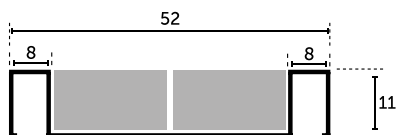

A: 36/60 mm.

ΛΑΜΑ ΑΝΑΔΕΙΩΜΕΝΟΥ ΑΛΟΥΜΙΝΙΟΥ

ΑΝΙΣΟΠΕΔΟ ΓΙΑ ΕΠΑΓΓΕΛΜΑΤΙΚΟΥΣ ΧΩΡΟΥΣ

ΑΝΙΣΟΠΕΔΟ

ΑΝΙΣΟΠΕΔΟ ΜΕ ΚΟΥΡΜΠΑ

ΚΕΚΛΙΜΕΝΟ 45°

LISTELO GLITER

*

*κατόπιν παραγγελίας

LISTELO FUSION

*

ΒΑΣΗ ΓΙΑ LISTELO

LISTELO ΑΛΟΥΜΙΝΙΟΥ

*

05

10