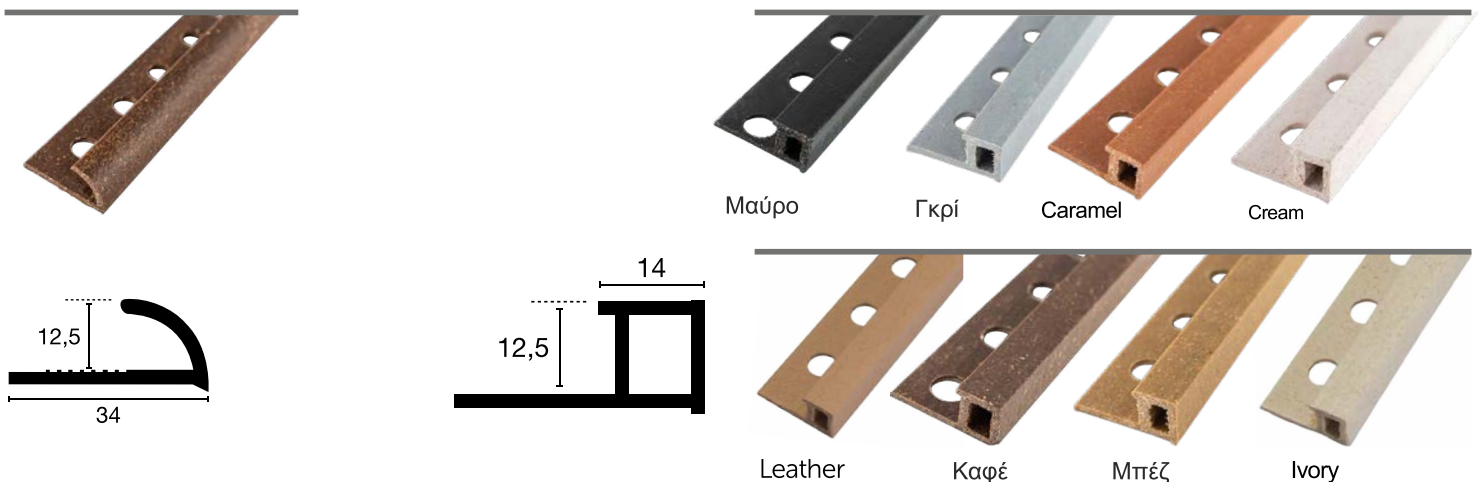

PVC ΔΙΑΦΟΡΩΝ ΕΦΑΡΜΟΓΩΝ

ΠΡΟΦΙΛ ΚΛΕΙΣΤΟ

Listelo PVC

ΤΕΡΜΑΤΙΚΟ ΠΡΟΦΙΛ PVC

ΕΞΩΤΕΡΙΚΗ ΛΕΠΤΗ ΓΩΝΙΑ PVC

ΕΣΩΤΕΡΙΚΗ ΓΩΝΙΑ PVC

ΟΙΚΟΛΟΓΙΚΟ RUSTIC PVC ΚΑΤΑΛΛΗΛΟ ΓΙΑ ΕΞΩΤΕΡΙΚΟ ΧΩΡΟ

ΑΝΤΙ UV FILTER: ΤΟΠΟΘΕΤΕΙΤΑΙ ΣΕ ΕΞΩΤΕΡΙΚΟ ΧΩΡΟ ΧΩΡΙΣ ΝΑ ΑΛΛΟΙΩΝΕΤΑΙ ΤΟ ΧΡΩΜΑ

HYDROLISIS FILTER: ΕΙΣΤΡΑ ΠΡΟΣΤΑΣΙΑ ΓΙΑ ΤΟΝ ΚΑΘΑΡΙΣΜΟ

IMPACT MODIFIER: ΠΡΟΣΘΕΤΟ ΓΙΑ ΤΗΝ ΠΡΟΣΤΑΣΙΑ ΣΠΑΣΙΜΑΤΟΣ ΣΕ ΕΝΤΟΝΕΣ ΚΑΙΡΙΚΕΣ ΜΕΤΑΒΟΛΕΣ

PVC ΑΝΟΙΧΤΟΥ ΤΥΠΟΥ

Beige

White

Light Grey

Marengo Grey

White