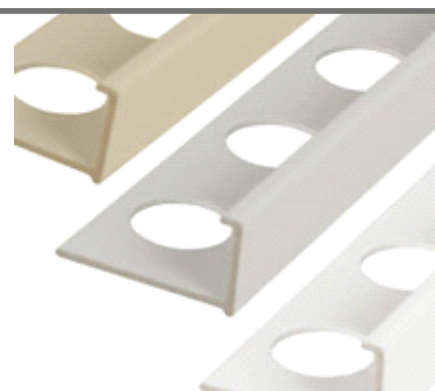

PVC ΔΙΑΦΟΡΩΝ ΕΦΑΡΜΟΓΩΝ

ΠΡΟΦΙΛ ΚΛΕΙΣΤΟ

Listelo PVC

ΤΕΡΜΑΤΙΚΟ ΠΡΟΦΙΛ PVC

ΕΞΩΤΕΡΙΚΗ ΛΕΠΤΗ ΓΩΝΙΑ PVC

ΕΣΩΤΕΡΙΚΗ ΓΩΝΙΑ PVC

ΟΙΚΟΛΟΓΙΚΟ RUSTIC PVC ΚΑΤΑΛΛΗΛΟ ΓΙΑ ΕΞΩΤΕΡΙΚΟ ΧΩΡΟ

ΑΝΤΙ UV FILTER: ΤΟΠΟΘΕΤΕΙΤΑΙ ΣΕ ΕΞΩΤΕΡΙΚΟ ΧΩΡΟ ΧΩΡΙΣ ΝΑ ΑΛΛΟΙΩΝΕΤΑΙ ΤΟ ΧΡΩΜΑ