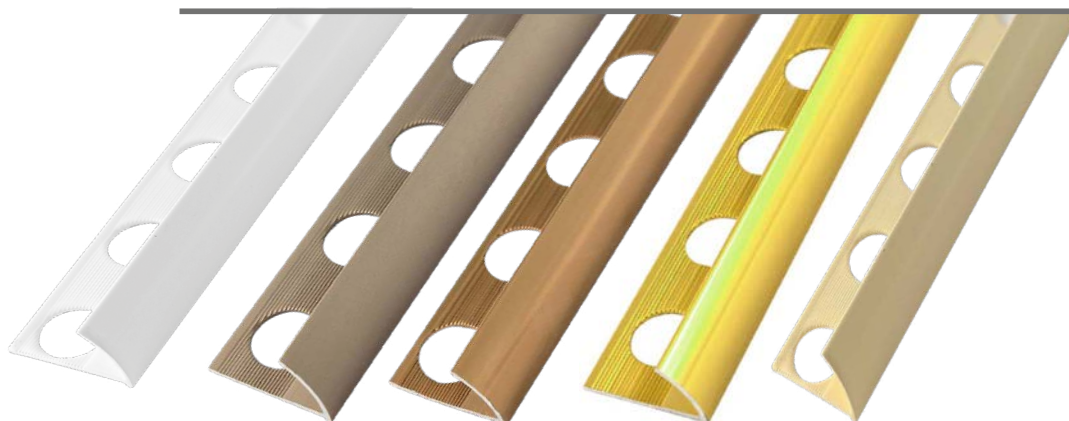

ΑΝΟΔΕΙΩΜΕΝΟ ΑΛΟΥΜΙΝΙΟ

χρωμε ματ
χρωμε γυαλιστερό