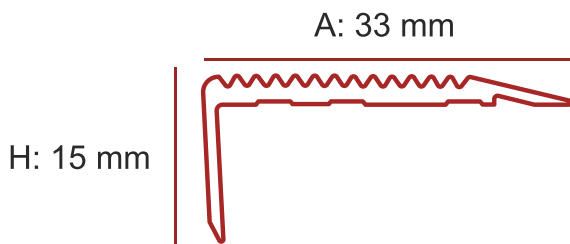

ΑΛΟΥΜΙΝΙΟΥ ΓΙΑ ΤΕΛΕΙΩΜΕΝΕΣ ΕΠΙΦΑΝΕΙΕΣ