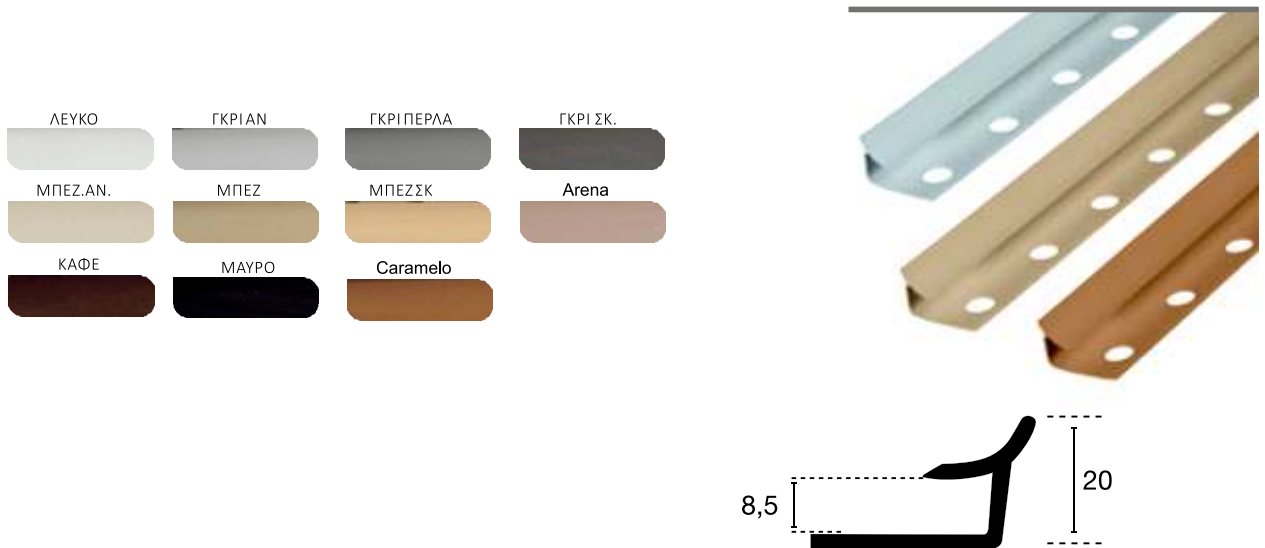

PVC ΔΙΑΦΟΡΩΝ ΕΦΑΡΜΟΓΩΝ

ΠΡΟΦΙΛ ΚΛΕΙΣΤΟ

Listelo PVC

ΤΕΡΜΑΤΙΚΟ ΠΡΟΦΙΛ PVC

ΕΞΩΤΕΡΙΚΗ ΛΕΠΤΗ ΓΩΝΙΑ PVC

ΕΣΩΤΕΡΙΚΗ ΓΩΝΙΑ PVC

ΟΙΚΟΛΟΓΙΚΟ RUSTIC PVC ΚΑΤΑΛΛΗΛΟ ΓΙΑ ΕΞΩΤΕΡΙΚΟ ΧΩΡΟ

ΑΝΤΙ UV FILTER: ΤΟΠΟΘΕΤΕΙΤΑΙ ΣΕ ΕΞΩΤΕΡΙΚΟ ΧΩΡΟ ΧΩΡΙΣ ΝΑ ΑΛΛΟΙΩΝΕΤΑΙ ΤΟ ΧΡΩΜΑ