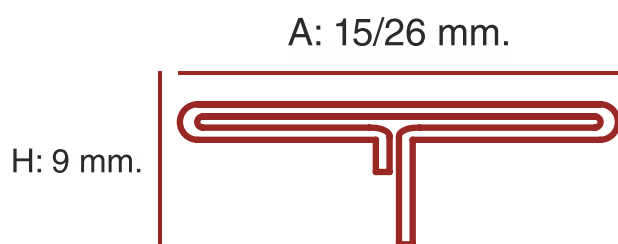

304 & 316

LISTELO

Arena Ivory Inox

L

LISTELO

ΑΤΣΑΛΙ ΑΝΙΣΟΠΕΔΟ 304

Γυαλιστερό - Βουρτσιστό
*

ΑΤΣΑΛΙ T 304