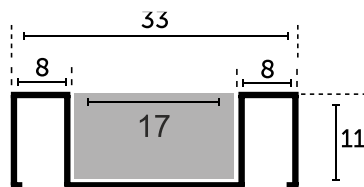

FIRENZE LISTELO 12 x 10

LISTELO ΑΛΟΥΜΙΝΙΟΥ 12 x 10

R12 x 10 mm

7 x 30 mm

*κατόπιν παραγγελίας

L 12 mm

*κατόπιν παραγγελίας

LISTELO ΑΛΟΥΜΙΝΙΟΥ ΕΠΕΝΔΥΜΕΝΟ

A: 36/60 mm.

ΛΑΜΑ ΑΝΑΔΕΙΩΜΕΝΟΥ ΑΛΟΥΜΙΝΙΟΥ

ΑΝΙΣΟΠΕΔΟ ΓΙΑ ΕΠΑΓΓΕΛΜΑΤΙΚΟΥΣ ΧΩΡΟΥΣ

ΑΝΙΣΟΠΕΔΟ

ΑΝΙΣΟΠΕΔΟ ΜΕ ΚΟΥΡΜΠΑ

ΚΕΚΛΙΜΕΝΟ 45°

LISTELO GLITER

*

*κατόπιν παραγγελίας

LISTELO FUSION

*

ΒΑΣΗ ΓΙΑ LISTELO

LISTELO ΑΛΟΥΜΙΝΙΟΥ

*

05

10