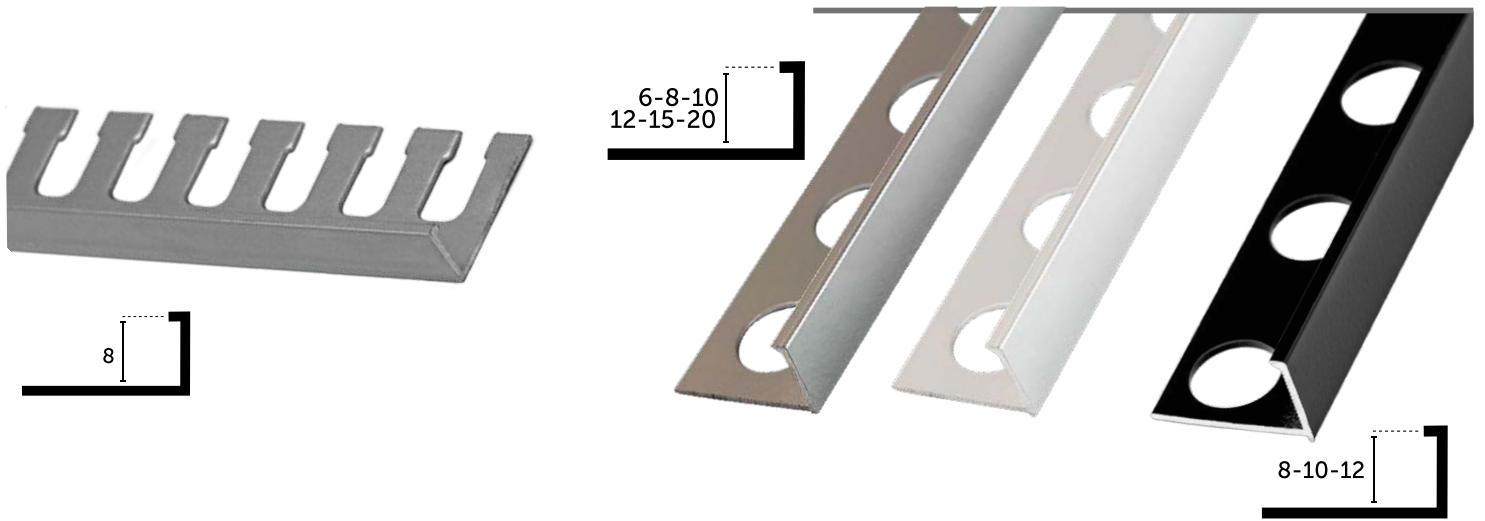

ΑΛΟΥΜΙΝΙΟΥ L