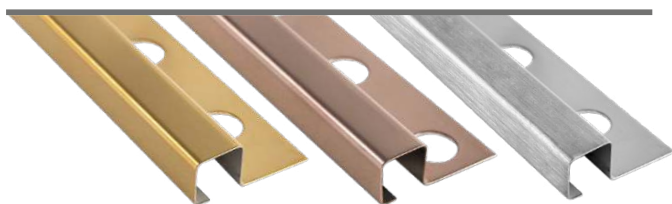

304 & 316

LISTELO

Arena Ivory Inox

L

LISTELO