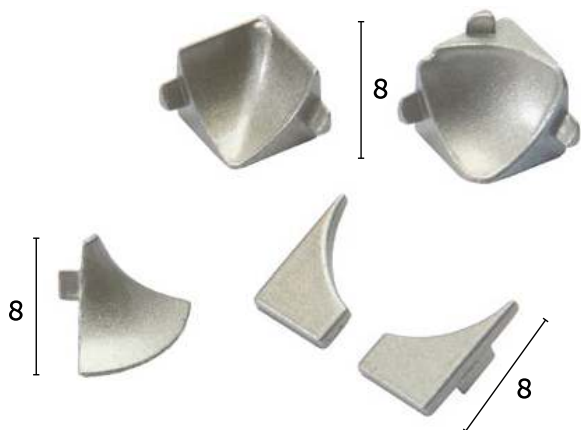

55

60

65

70

ΑΛΟΥΜΙΝΙΟΥ ΜΑΤ - ΛΕΥΚΟ - ΓΥΑΛΙΣΤΕΡΟ

ΑΛΟΥΜΙΝΙΟΥ ΜΑΤ - ΛΕΥΚΟ - ΓΥΑΛΙΣΤΕΡΟ * ΑΝ. ΑΤΣΑΛΙ

ΑΛΟΥΜΙΝΙΟΥ ΜΑΤ - ΓΥΑΛΙΣΤΕΡΟ * ΑΝ. ΑΤΣΑΛΙ

ΑΛΟΥΜΙΝΙΟΥ ΜΑΤ - ΓΥΑΛΙΣΤΕΡΟ

ΑΛΟΥΜΙΝΙΟΥ ΜΑΤ - ΓΥΑΛΙΣΤΕΡΟ

ΑΛΟΥΜΙΝΙΟΥ

ΑΛΟΥΜΙΝΙΟΥ ΜΑΤ

ΑΛΟΥΜΙΝΙΟΥ ΜΑΤ - ΓΥΑΛΙΣΤΕΡΟ

ΓΩΝΙΕΣ ΑΛΟΥΜΙΝΙΟΥ

ΑΛΟΥΜΙΝΙΟΥ ΜΑΤ - ΓΥΑΛΙΣΤΕΡΟ - ΛΕΥΚΟ

ΑΛΟΥΜΙΝΙΟΥ ΧΡΥΣΟ ΜΑΤ

ΑΛΟΥΜΙΝΙΟΥ 25 & 30mm