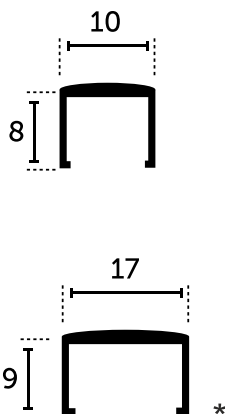

FIRENZE LISTELO 12 x 10

LISTELO ΑΛΟΥΜΙΝΙΟΥ 12 x 10

R12 x 10 mm

7 x 30 mm

*κατόπιν παραγγελίας

L 12 mm

*κατόπιν παραγγελίας

LISTELO ΑΛΟΥΜΙΝΙΟΥ ΕΠΕΝΔΥΜΕΝΟ

A: 36/60 mm.

ΛΑΜΑ ΑΝΑΔΕΙΩΜΕΝΟΥ ΑΛΟΥΜΙΝΙΟΥ

ΑΝΙΣΟΠΕΔΟ ΓΙΑ ΕΠΑΓΓΕΛΜΑΤΙΚΟΥΣ ΧΩΡΟΥΣ

ΑΝΙΣΟΠΕΔΟ

ΑΝΙΣΟΠΕΔΟ ΜΕ ΚΟΥΡΜΠΑ

ΚΕΚΛΙΜΕΝΟ 45°

LISTELO GLITER

*

*κατόπιν παραγγελίας

LISTELO FUSION

*

ΒΑΣΗ ΓΙΑ LISTELO

LISTELO ΑΛΟΥΜΙΝΙΟΥ

*

05

10