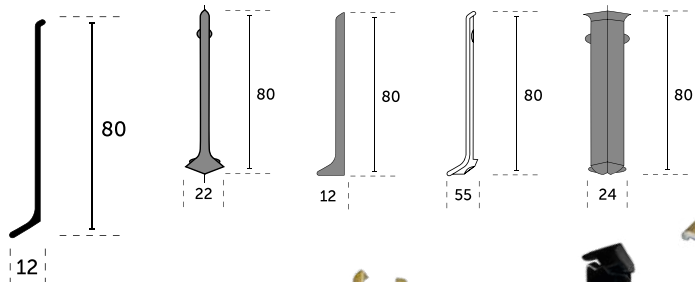

15

20

25

30

35

40

45

50

55

60

65

70

ΑΛΟΥΜΙΝΙΟΥ ΜΑΤ - ΛΕΥΚΟ - ΓΥΑΛΙΣΤΕΡΟ

ΑΛΟΥΜΙΝΙΟΥ ΜΑΤ - ΛΕΥΚΟ - ΓΥΑΛΙΣΤΕΡΟ * ΑΝ. ΑΤΣΑΛΙ

ΑΛΟΥΜΙΝΙΟΥ ΜΑΤ - ΓΥΑΛΙΣΤΕΡΟ * ΑΝ. ΑΤΣΑΛΙ

ΑΛΟΥΜΙΝΙΟΥ ΜΑΤ - ΓΥΑΛΙΣΤΕΡΟ

ΑΛΟΥΜΙΝΙΟΥ ΜΑΤ - ΓΥΑΛΙΣΤΕΡΟ

ΑΛΟΥΜΙΝΙΟΥ

ΑΛΟΥΜΙΝΙΟΥ ΜΑΤ

ΑΛΟΥΜΙΝΙΟΥ ΜΑΤ - ΓΥΑΛΙΣΤΕΡΟ

ΓΩΝΙΕΣ ΑΛΟΥΜΙΝΙΟΥ

ΑΛΟΥΜΙΝΙΟΥ ΜΑΤ - ΓΥΑΛΙΣΤΕΡΟ - ΛΕΥΚΟ

ΑΛΟΥΜΙΝΙΟΥ ΧΡΥΣΟ ΜΑΤ

ΑΛΟΥΜΙΝΙΟΥ 25 & 30mm