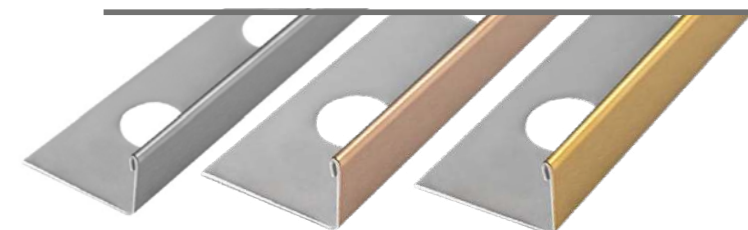

304 & 316

LISTELO

Arena Ivory Inox

L

LISTELO

ΑΤΣΑΛΙ ΑΝΙΣΟΠΕΔΟ 304

Γυαλιστερό - Βουρτσιστό
*

ΑΤΣΑΛΙ T 304