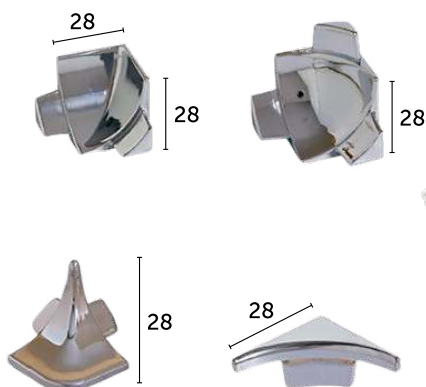

15

20

25

30

35

40

45

50

55

60

65

70

ΑΛΟΥΜΙΝΙΟΥ ΜΑΤ - ΛΕΥΚΟ - ΓΥΑΛΙΣΤΕΡΟ

ΑΛΟΥΜΙΝΙΟΥ ΜΑΤ - ΛΕΥΚΟ - ΓΥΑΛΙΣΤΕΡΟ * ΑΝ. ΑΤΣΑΛΙ

ΑΛΟΥΜΙΝΙΟΥ ΜΑΤ - ΓΥΑΛΙΣΤΕΡΟ * ΑΝ. ΑΤΣΑΛΙ

ΑΛΟΥΜΙΝΙΟΥ ΜΑΤ - ΓΥΑΛΙΣΤΕΡΟ

ΑΛΟΥΜΙΝΙΟΥ ΜΑΤ - ΓΥΑΛΙΣΤΕΡΟ

ΑΛΟΥΜΙΝΙΟΥ

ΑΛΟΥΜΙΝΙΟΥ ΜΑΤ

ΑΛΟΥΜΙΝΙΟΥ ΜΑΤ - ΓΥΑΛΙΣΤΕΡΟ

ΓΩΝΙΕΣ ΑΛΟΥΜΙΝΙΟΥ

ΑΛΟΥΜΙΝΙΟΥ ΜΑΤ - ΓΥΑΛΙΣΤΕΡΟ - ΛΕΥΚΟ

ΑΛΟΥΜΙΝΙΟΥ ΧΡΥΣΟ ΜΑΤ

ΑΛΟΥΜΙΝΙΟΥ 25 & 30mm