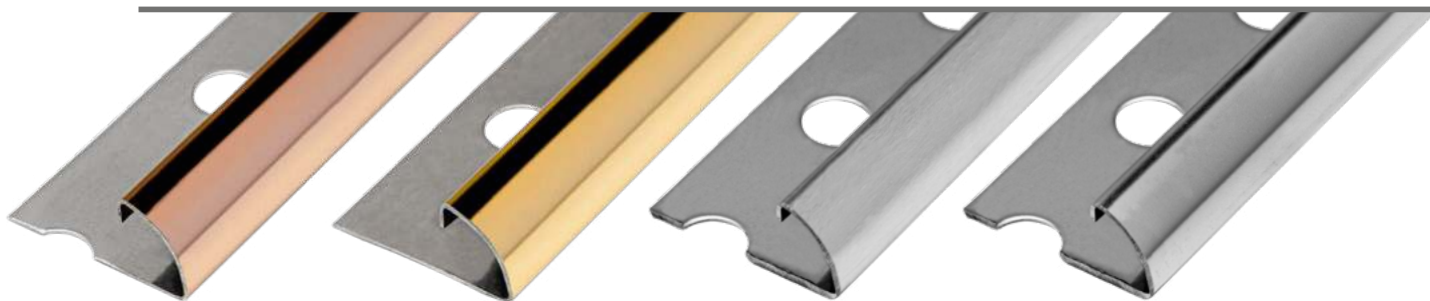

304 & 316