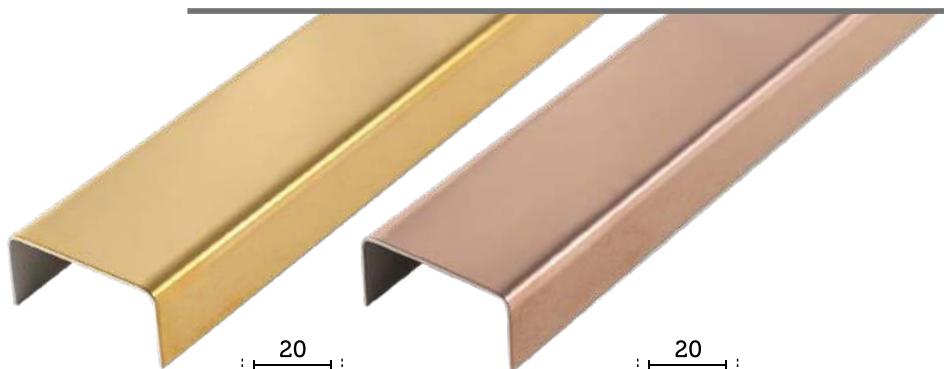

304 & 316

LISTELO

Arena Ivory Inox

L

LISTELO

ΑΤΣΑΛΙ ΑΝΙΣΟΠΕΔΟ 304

Γυαλιστερό - Βουρτσιστό
*

ΑΤΣΑΛΙ T 304