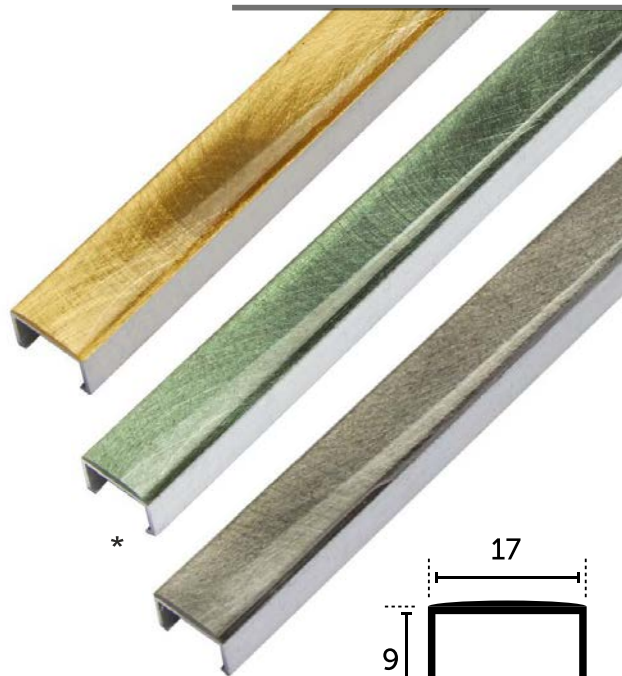

Oak Wood

Ash Wood

Beech Wood

Walnut Wood

ΑΛΟΥΜΙΝΙΟΥ L

ΑΛΟΥΜΙΝΙΟΥ SLIM

ΑΛΟΥΜΙΝΙΟΥ "T"

ΛΑΜΑ ΑΝΑΔΕΙΩΜΕΝΟΥ ΑΛΟΥΜΙΝΙΟΥ

A: 36/60 mm.

ΛΑΜΑ ΑΝΑΔΕΙΩΜΕΝΟΥ ΑΛΟΥΜΙΝΙΟΥ

ΑΝΙΣΟΠΕΔΟ ΓΙΑ ΕΠΑΓΓΕΛΜΑΤΙΚΟΥΣ ΧΩΡΟΥΣ

ΑΝΙΣΟΠΕΔΟ

ΑΝΙΣΟΠΕΔΟ ΜΕ ΚΟΥΡΜΠΑ

ΚΕΚΛΙΜΕΝΟ 45°

LISTELO GLITER

*

*κατόπιν παραγγελίας

LISTELO FUSION

*

ΒΑΣΗ ΓΙΑ LISTELO

LISTELO ΑΛΟΥΜΙΝΙΟΥ

*

05

10