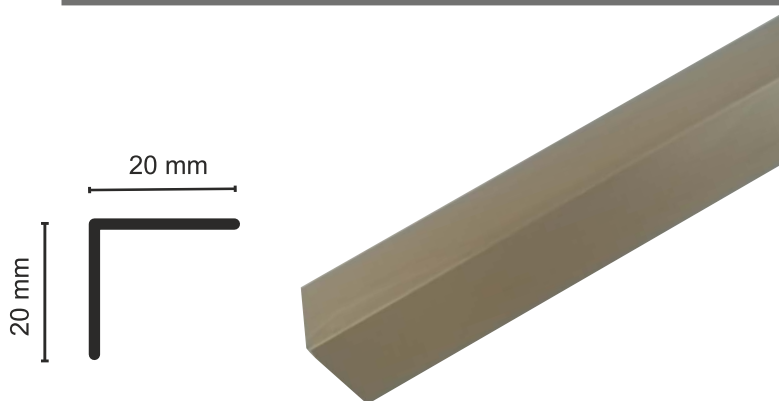

ΑΛΟΥΜΙΝΙΟΥ ΜΑΤ - ΓΥΑΛΙΣΤΕΡΟ

ΑΛΟΥΜΙΝΙΟΥ

ΑΛΟΥΜΙΝΙΟΥ ΜΑΤ

ΑΛΟΥΜΙΝΙΟΥ ΜΑΤ - ΓΥΑΛΙΣΤΕΡΟ

ΓΩΝΙΕΣ ΑΛΟΥΜΙΝΙΟΥ

ΑΛΟΥΜΙΝΙΟΥ ΜΑΤ - ΓΥΑΛΙΣΤΕΡΟ - ΛΕΥΚΟ

ΑΛΟΥΜΙΝΙΟΥ ΧΡΥΣΟ ΜΑΤ

ΑΛΟΥΜΙΝΙΟΥ 25 & 30mm