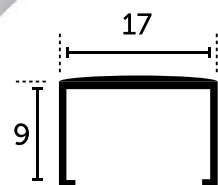

LISTELO ΑΛΟΥΜΙΝΙΟΥ

H10/A10 mm.
H11/A12 mm.
H13/A14 mm.

χρωμε ματ
χρωμε γυαλιστερό

H10/A10 mm.
H11/A12 mm.
H13/A14 mm.

χρωμε ματ
χρωμε γυαλιστερό

VINTAGE LISTELO

LISTELO ΑΛΟΥΜΙΝΙΟΥ 10 x 12 ΣΤΡΟΓΓΥΛΕΜΕΝΗ ΑΚΜΗ

FIRENZE LISTELO 12 x 10

LISTELO ΑΛΟΥΜΙΝΙΟΥ 12 x 10

R12 x 10 mm

7 x 30 mm

*κατόπιν παραγγελίας

L 12 mm

*κατόπιν παραγγελίας

LISTELO ΑΛΟΥΜΙΝΙΟΥ ΕΠΕΝΔΥΜΕΝΟ

A: 36/60 mm.

ΛΑΜΑ ΑΝΑΔΕΙΩΜΕΝΟΥ ΑΛΟΥΜΙΝΙΟΥ

ΑΝΙΣΟΠΕΔΟ ΓΙΑ ΕΠΑΓΓΕΛΜΑΤΙΚΟΥΣ ΧΩΡΟΥΣ

ΑΝΙΣΟΠΕΔΟ

ΑΝΙΣΟΠΕΔΟ ΜΕ ΚΟΥΡΜΠΑ

ΚΕΚΛΙΜΕΝΟ 45°

LISTELO GLITER

*

*κατόπιν παραγγελίας

LISTELO FUSION

*

ΒΑΣΗ ΓΙΑ LISTELO

LISTELO ΑΛΟΥΜΙΝΙΟΥ

*

05

10